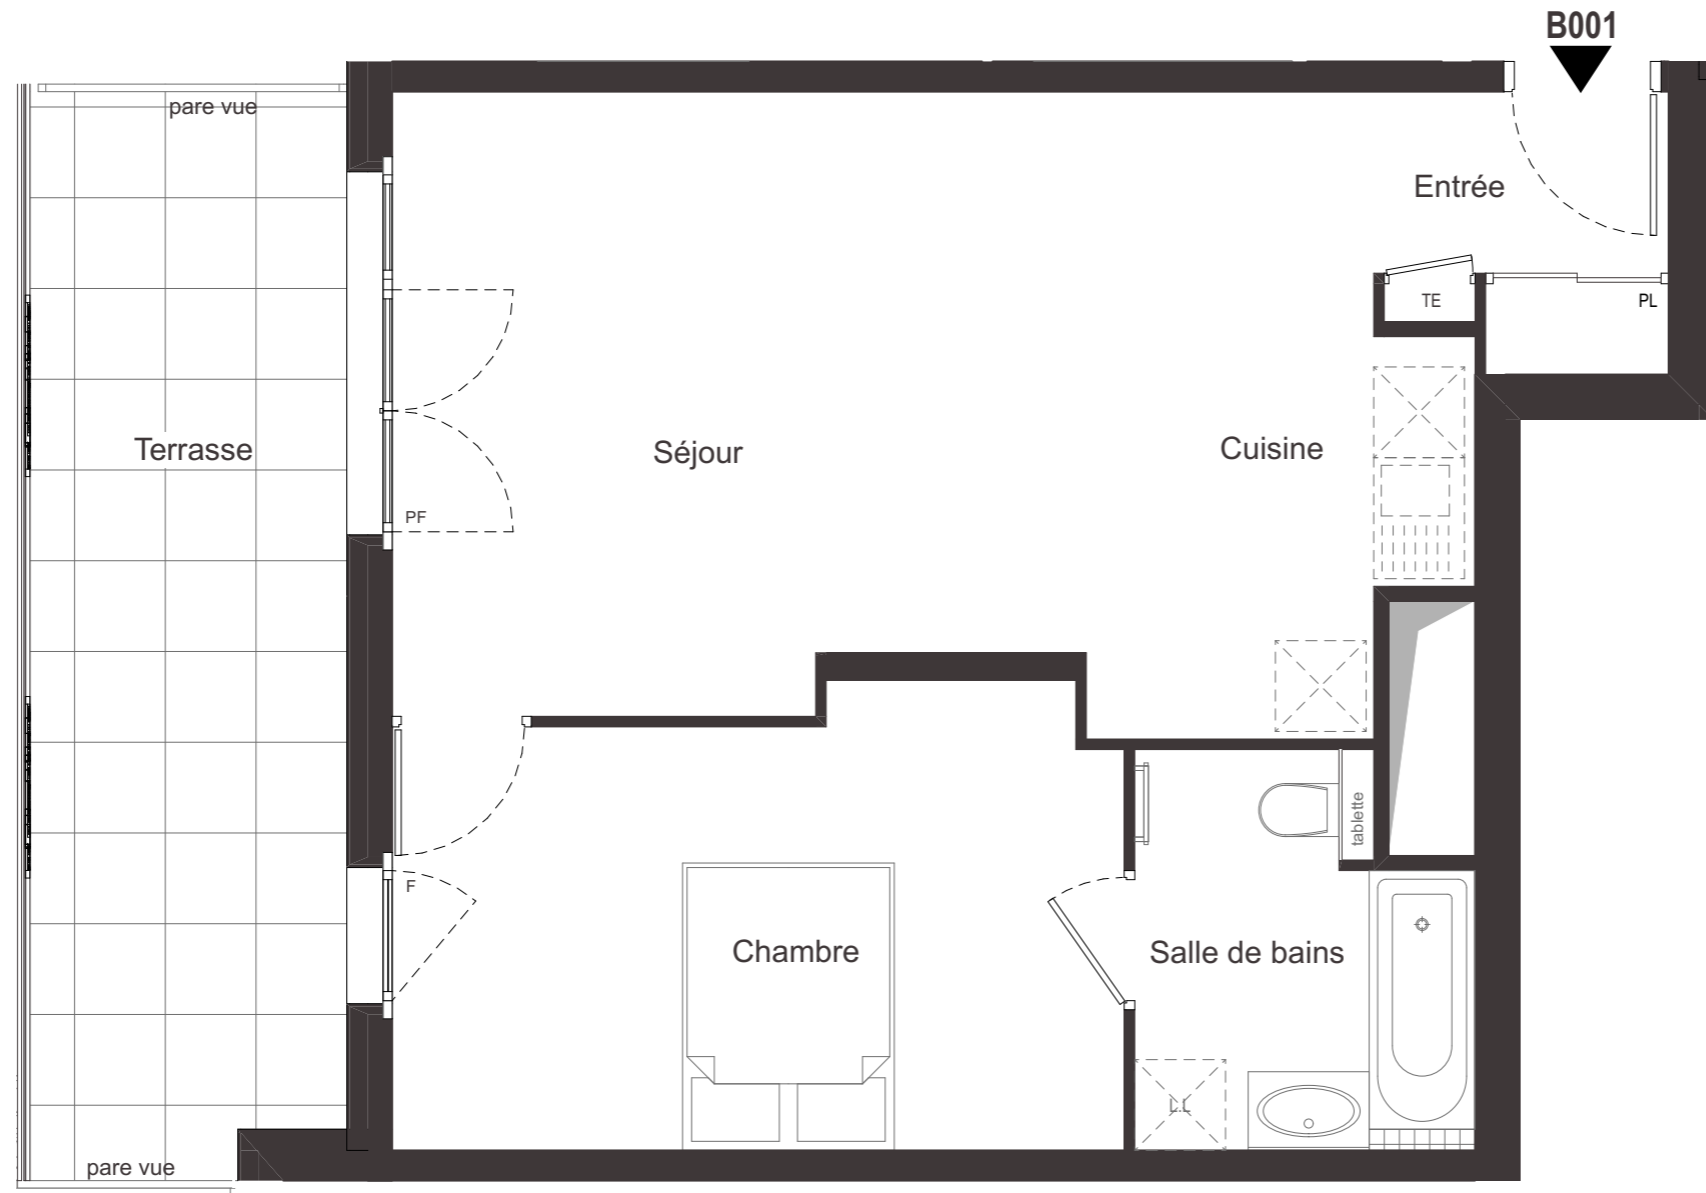

Des modifications sont susceptibles d'être apportées à ce plan en fonction des impératifs administratifs, des contraintes techniques de conception et des tolérances d'exécution.

Bâtiment B Niveau RDC

2 pièces - N° B 001

Surfaces Habitables

Entrée	3,40 m²
Séjour + Cuisine	27,40 m²
Chambre	14,00 m²
Salle de bains + WC	5,20 m²
Total habitable	50,00 m²

Jardin environ	41,00 m²
dont Terrasse	14,80 m²