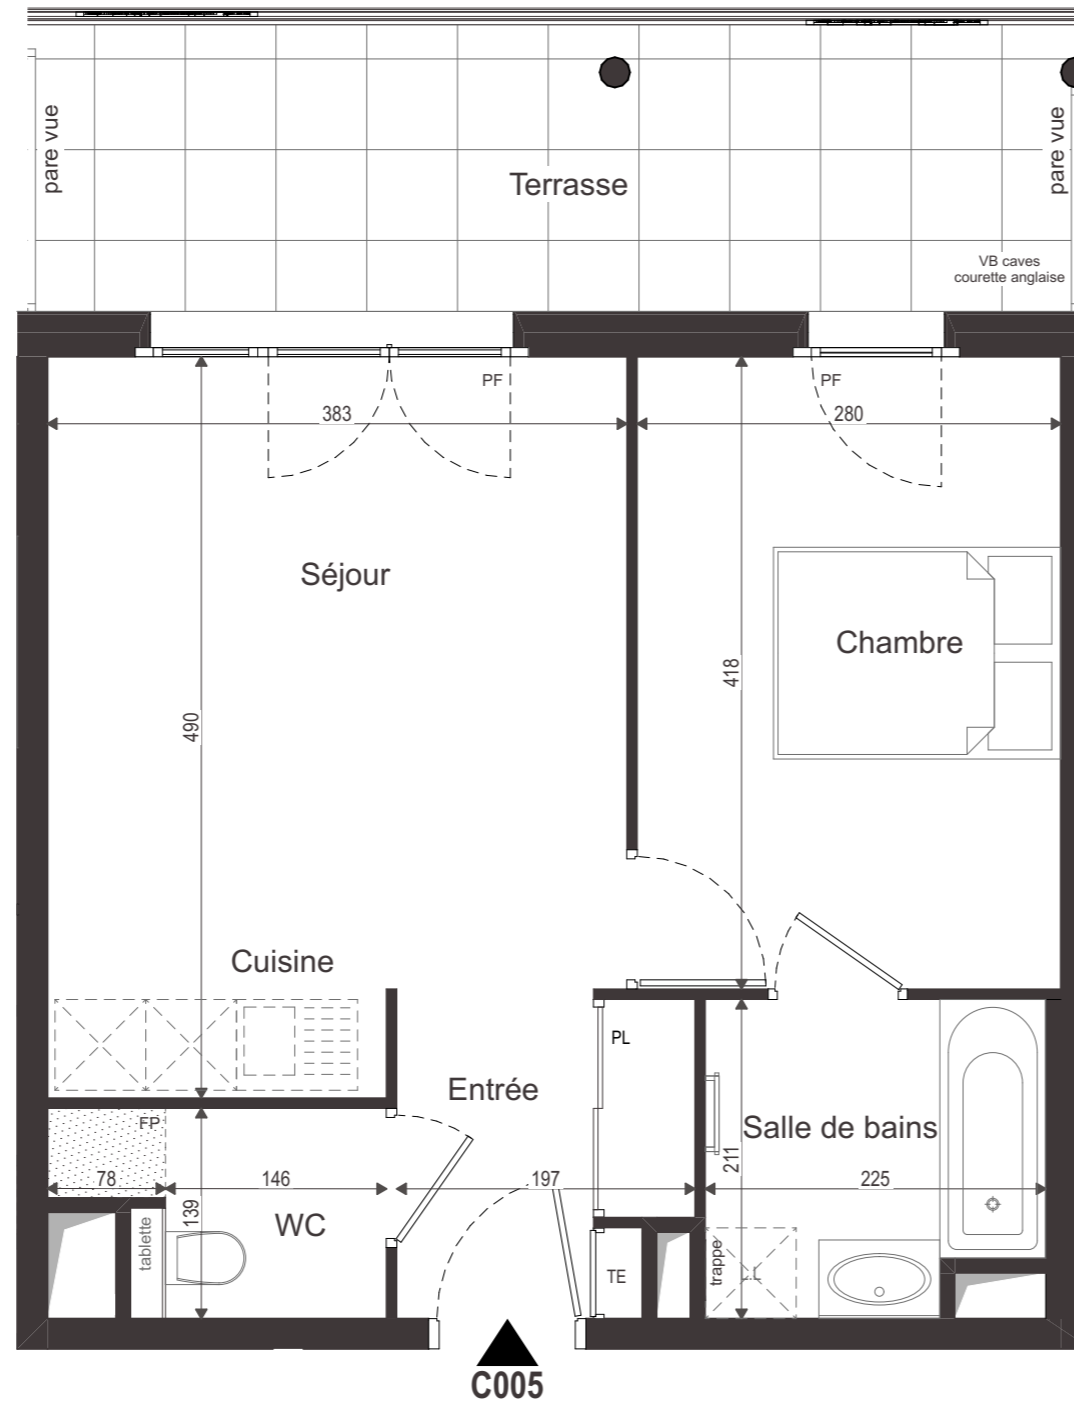

Bâtiment C Niveau RDC

2 pièces - N° C 005

Surfaces Habitables

Entrée	3,70 m ²
Séjour + Cuisine	17,60 m ²
Chambre	11,70 m ²
Salle de bains	4,50 m ²
WC	2,50 m ²
Total habitable	40,00 m²

Jardin environ	42,00 m ²
dont Terrasse	13,00 m ²