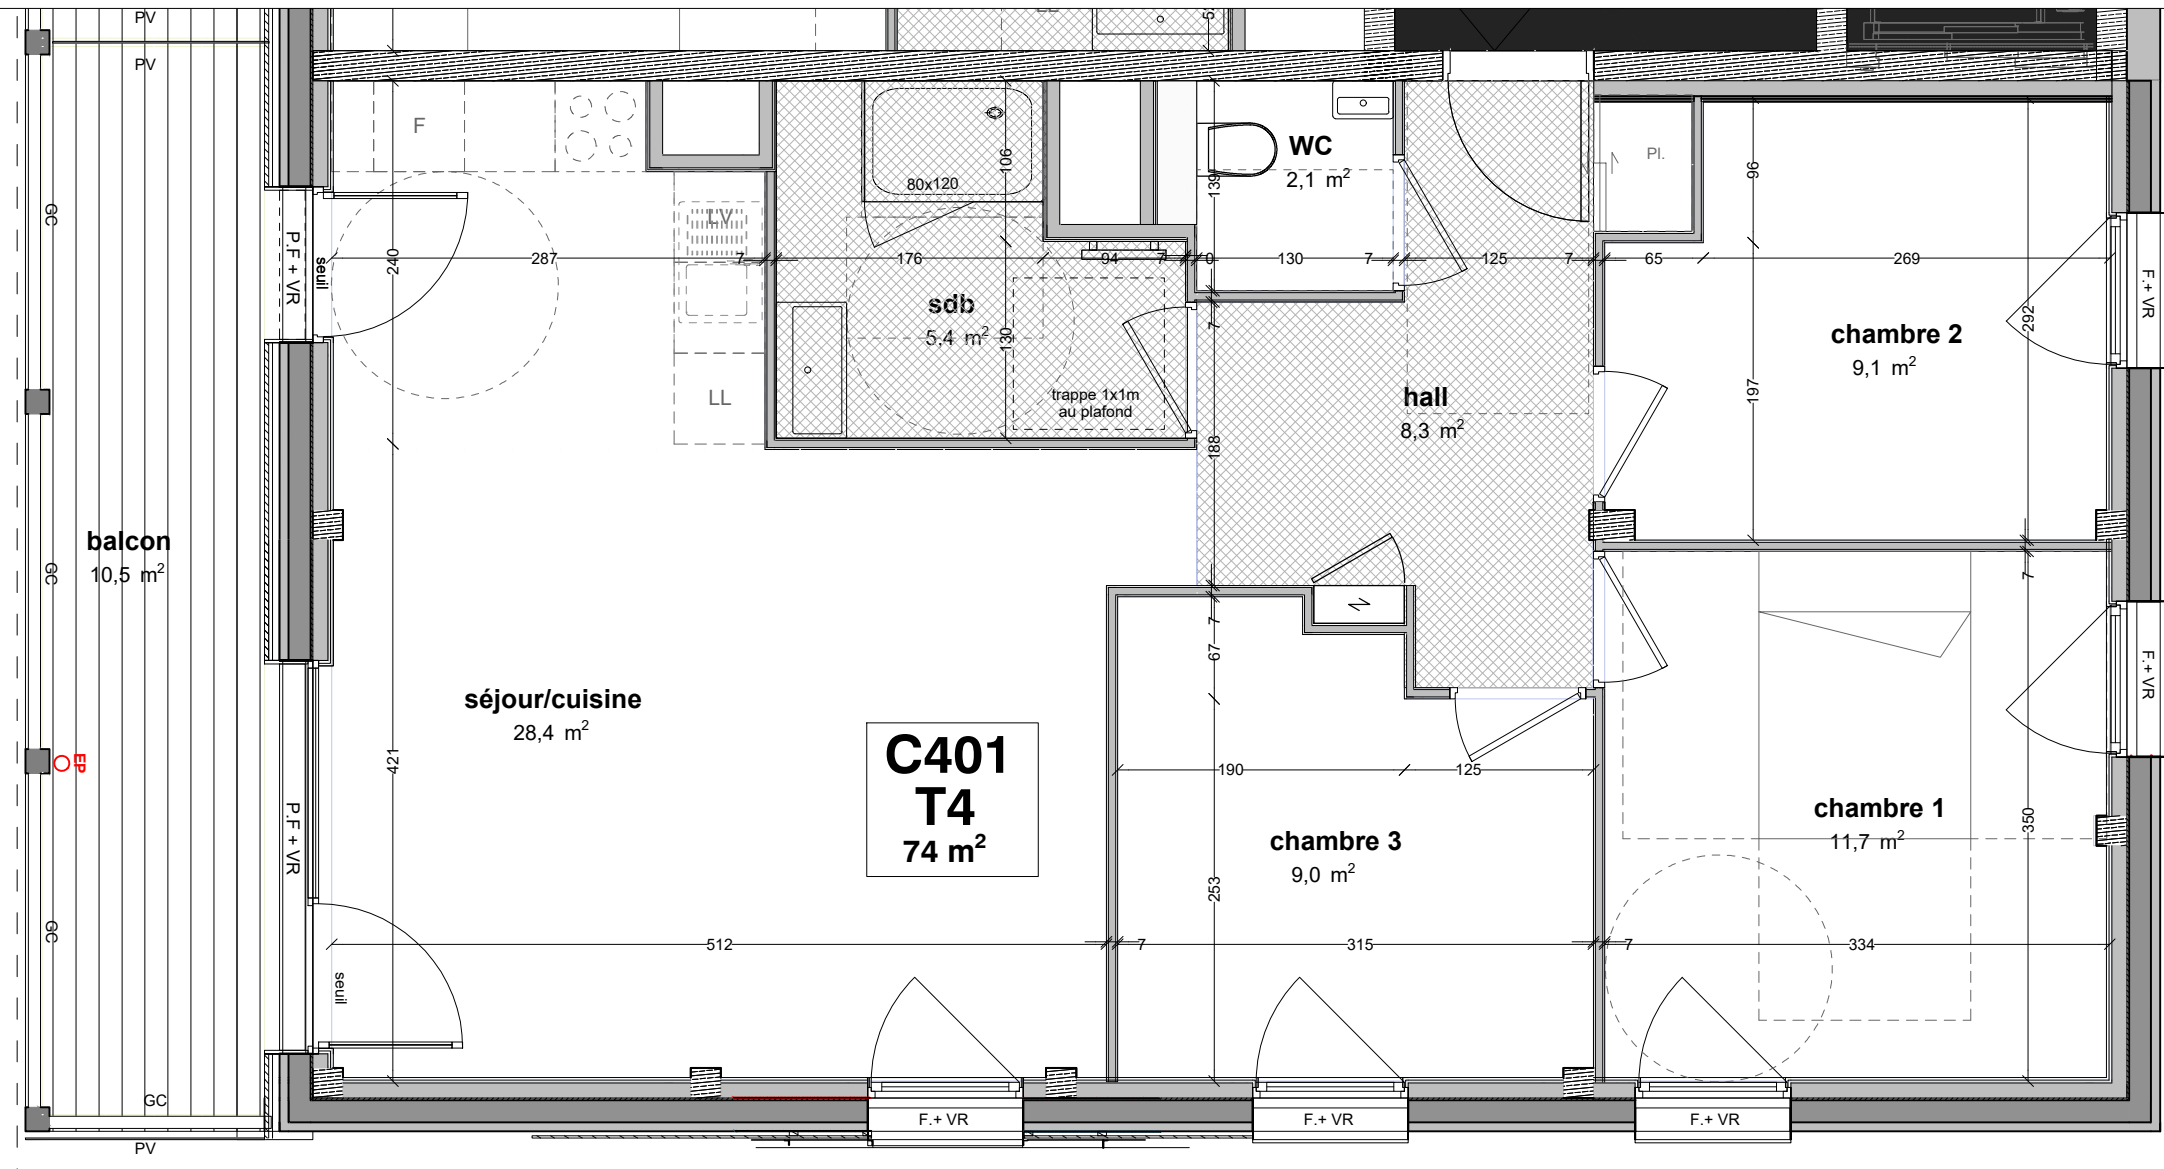

Légende:

- Coffret Elec/Tél.
- hsp : 220
- Élément non prévu à base
- PF = Porte fenêtre
- F = Fenêtre
- VR = Volet roulant
- GC = Garde-corps
- PV = Pare-vue